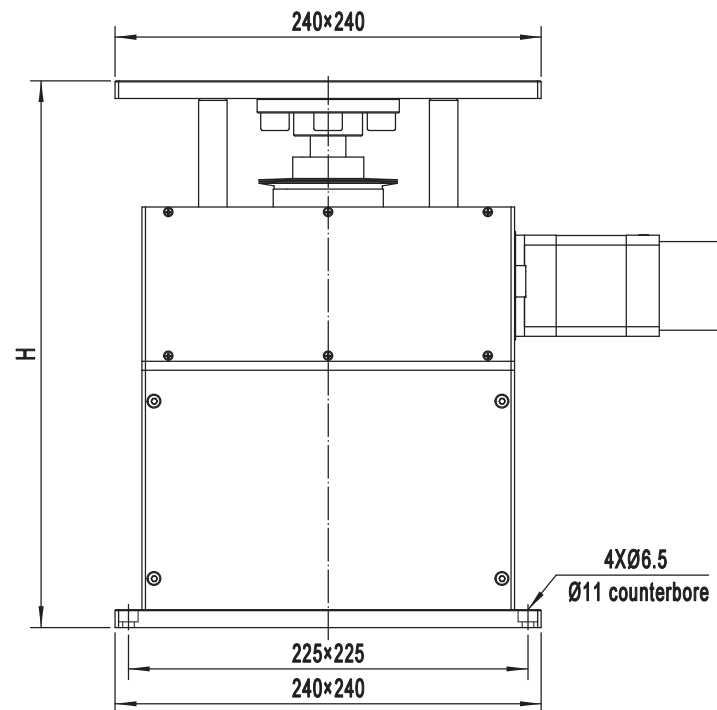

PSAVXXX-240ZF

型号	PSAV050-240ZF	PSAV100-240ZF	PSAV200-240ZF	PSAV300-240ZF	PSAV400-240ZF
H(单位: mm)	251-301	308-408	411-611	515-815	627-1027