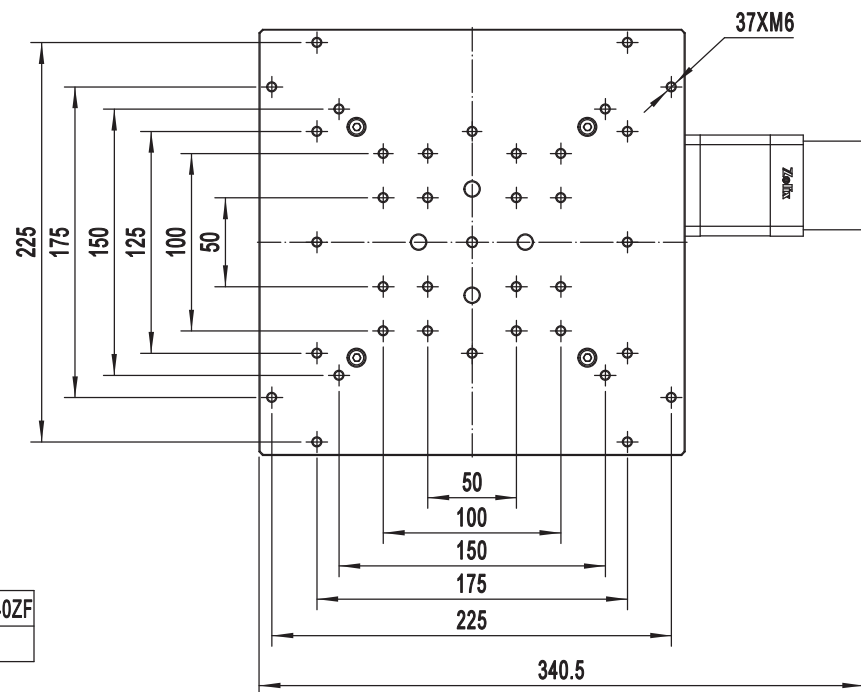

PSAVXXX-240ZF

型号	PSAV050-240ZF	PSAV100-240ZF	PSAV200-240ZF	PSAV300-240ZF	PSAV400-240ZF
H(单位: mm)	251-301	308-408	411-611	515-815	627-1027