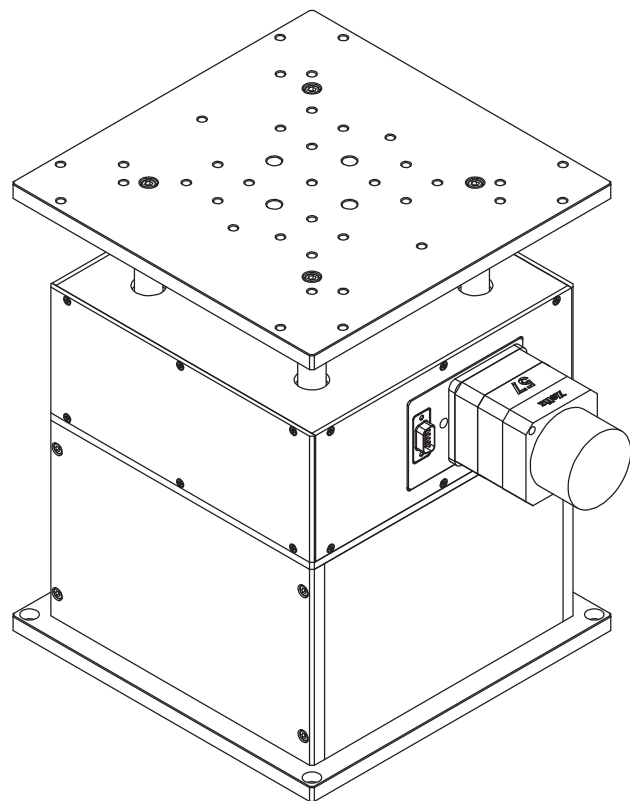

PSAVXXX-240ZF

型号	PSAV050-240ZF	PSAV100-240ZF	PSAV200-240ZF	PSAV300-240ZF	PSAV400-240ZF
H(单位: mm)	251-301	308-408	411-611	515-815	627-1027