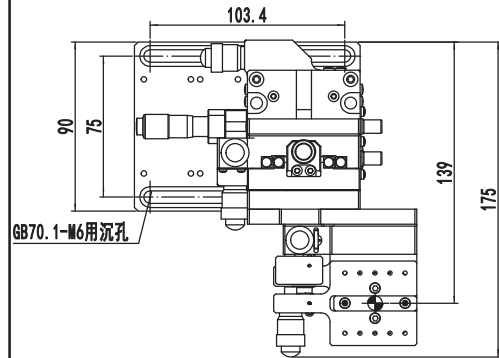

# UFP5-L (接近骏河E2000A-L)